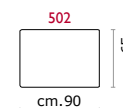

### OPTIONAL FEATURES...

MF MEMORY FOAM

502

cm.65

cm.90

171/172

cm.48

cm.107