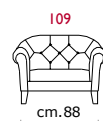

VAVICCI

Made in Italy

SCHUBERT

E130 Product Code

SCHUBERT

Struttura: Telaio in legno con cinghiatura di sostegno ad elasticità differenziata, rivestito in poliuretano espanso indeformabile.

Imbottiture: Poliuretano indeformabile a doppia densità e ovattato faldato.

Rivestimento: In pelle.

Piede: In legno massello in varie finiture di colore, altezza 15 cm.

Caratteristiche: Cuscino di seduta removibile.

Structure: Wooden frame fitted with an elasticised webbing suspension, covered with stress resistant undeformable polyurethane foam.

Paddings: Double density polyurethane foam and padding.

Covering: In leather.

Feet: In solid wood 15 cm high in different finishings.

Features: Seat cushion is removable.