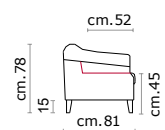

VAVICCI

Made in Italy

SCHUBERT

E130 Product Code

SCHUBERT

Struttura: Telaio in legno con cinghiatura di sostegno ad elasticità differenziata, rivestito in poliuretano espanso indeformabile.

Imbottiture: Poliuretano indeformabile a doppia densità e ovattato faldato.

Rivestimento: In pelle.

Piede: In legno massello in varie finiture di colore, altezza 15 cm.

Caratteristiche: Cuscino di seduta removibile.

Structure: Wooden frame fitted with an elasticised webbing suspension, covered with stress resistant undeformable polyurethane foam.

Paddings: Double density polyurethane foam and padding.

Covering: In leather.

Feet: In solid wood 15 cm high in different finishings.

Features: Seat cushion is removable.