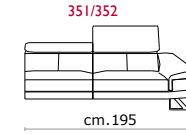

PORTIA

E654 Product Code

KISS

Struttura: Telaio in legno con cinghiatura di sostegno ad elasticità differenziata, rivestito in poliuretano espanso indeformabile.

Imbottiture: Poliuretano indeformabile a doppia densità e ovattato faldato.

Rivestimento: In pelle o in tessuto, non sfoderabile.

Piede: In metallo altezza 12 cm.

Caratteristiche: Poggiatesta con movimento su tutte le sedute con spalliera.

Structure: Wooden frame fitted with an elasticised webbing suspension, covered with stress resistant undeformable polyurethane foam.

Paddings: Double density polyurethane foam and padding.

Covering: In leather or fabric, not removable.

Feet: In metal 12 cm high.

Features: Headrest with adjustable movement on all versions with back.

COVERING

STANDARD FEATURES

OPTIONAL FEATURES...

VAVICCI

Made in Italy