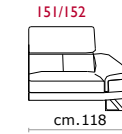

PORTIA

E654 Product Code

KISS

Struttura: Telaio in legno con cinghiatura di sostegno ad elasticità differenziata, rivestito in poliuretano espanso indeformabile.

Imbottiture: Poliuretano indeformabile a doppia densità e ovattato faldato.

Rivestimento: In pelle o in tessuto, non sfoderabile.

Piede: In metallo altezza 12 cm.

Caratteristiche: Poggiatesta con movimento su tutte le sedute con spalliera.

Structure: Wooden frame fitted with an elasticised webbing suspension, covered with stress resistant undeformable polyurethane foam.

Paddings: Double density polyurethane foam and padding.

Covering: In leather or fabric, not removable.

Feet: In metal 12 cm high.

Features: Headrest with adjustable movement on all versions with back.

COVERING

STANDARD FEATURES

OPTIONAL FEATURES...

VAVICCI

Made in Italy