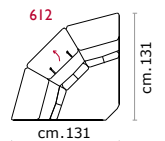

PORTIA

E654 Product Code

KISS

Struttura: Telaio in legno con cinghiatura di sostegno ad elasticità differenziata, rivestito in poliuretano espanso indeformabile.

Imbottiture: Poliuretano indeformabile a doppia densità e ovattato faldato.

Rivestimento: In pelle o in tessuto, non sfoderabile.

Piede: In metallo altezza 12 cm.

Caratteristiche: Poggiatesta con movimento su tutte le sedute con spalliera.

Structure: Wooden frame fitted with an elasticised webbing suspension, covered with stress resistant undeformable polyurethane foam.

Paddings: Double density polyurethane foam and padding.

Covering: In leather or fabric, not removable.

Feet: In metal 12 cm high.

Features: Headrest with adjustable movement on all versions with back.

COVERING

STANDARD FEATURES

OPTIONAL FEATURES...

VAVICCI

Made in Italy