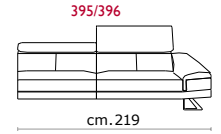

PORTIA

E654 Product Code

KISS

Struttura: Telaio in legno con cinghiatura di sostegno ad elasticità differenziata, rivestito in poliuretano espanso indeformabile.

Imbottiture: Poliuretano indeformabile a doppia densità e ovattato faldato.

Rivestimento: In pelle o in tessuto, non sfoderabile.

Piede: In metallo altezza 12 cm.

Caratteristiche: Poggiatesta con movimento su tutte le sedute con spalliera.

Structure: Wooden frame fitted with an elasticised webbing suspension, covered with stress resistant undeformable polyurethane foam.

Paddings: Double density polyurethane foam and padding.

Covering: In leather or fabric, not removable.

Feet: In metal 12 cm high.

Features: Headrest with adjustable movement on all versions with back.

COVERING

STANDARD FEATURES

OPTIONAL FEATURES...

VAVICCI

Made in Italy