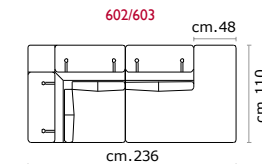

PORTIA

E654 Product Code

KISS

Struttura: Telaio in legno con cinghiatura di sostegno ad elasticità differenziata, rivestito in poliuretano espanso indeformabile.

Imbottiture: Poliuretano indeformabile a doppia densità e ovattato faldato.

Rivestimento: In pelle o in tessuto, non sfoderabile.

Piede: In metallo altezza 12 cm.

Caratteristiche: Poggiatesta con movimento su tutte le sedute con spalliera.

Structure: Wooden frame fitted with an elasticised webbing suspension, covered with stress resistant undeformable polyurethane foam.

Paddings: Double density polyurethane foam and padding.

Covering: In leather or fabric, not removable.

Feet: In metal 12 cm high.

Features: Headrest with adjustable movement on all versions with back.

COVERING

STANDARD FEATURES

OPTIONAL FEATURES...

VAVICCI

Made in Italy