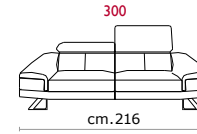

PORTIA

E654 Product Code

KISS

Struttura: Telaio in legno con cinghiatura di sostegno ad elasticità differenziata, rivestito in poliuretano espanso indeformabile.

Imbottiture: Poliuretano indeformabile a doppia densità e ovattato faldato.

Rivestimento: In pelle o in tessuto, non sfoderabile.

Piede: In metallo altezza 12 cm.

Caratteristiche: Poggiatesta con movimento su tutte le sedute con spalliera.

Structure: Wooden frame fitted with an elasticised webbing suspension, covered with stress resistant undeformable polyurethane foam.

Paddings: Double density polyurethane foam and padding.

Covering: In leather or fabric, not removable.

Feet: In metal 12 cm high.

Features: Headrest with adjustable movement on all versions with back.

COVERING

STANDARD FEATURES

OPTIONAL FEATURES...

VAVICCI

Made in Italy