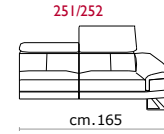

PORTIA

E654 Product Code

KISS

Struttura: Telaio in legno con cinghiatura di sostegno ad elasticità differenziata, rivestito in poliuretano espanso indeformabile.

Imbottiture: Poliuretano indeformabile a doppia densità e ovattato faldato.

Rivestimento: In pelle o in tessuto, non sfoderabile.

Piede: In metallo altezza 12 cm.

Caratteristiche: Poggiatesta con movimento su tutte le sedute con spalliera.

Structure: Wooden frame fitted with an elasticised webbing suspension, covered with stress resistant undeformable polyurethane foam.

Paddings: Double density polyurethane foam and padding.

Covering: In leather or fabric, not removable.

Feet: In metal 12 cm high.

Features: Headrest with adjustable movement on all versions with back.

COVERING

STANDARD FEATURES

OPTIONAL FEATURES...

VAVICCI

Made in Italy