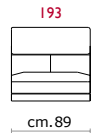

PORTIA

E654 Product Code

KISS

Struttura: Telaio in legno con cinghiatura di sostegno ad elasticità differenziata, rivestito in poliuretano espanso indeformabile.

Imbottiture: Poliuretano indeformabile a doppia densità e ovattato faldato.

Rivestimento: In pelle o in tessuto, non sfoderabile.

Piede: In metallo altezza 12 cm.

Caratteristiche: Poggiatesta con movimento su tutte le sedute con spalliera.

Structure: Wooden frame fitted with an elasticised webbing suspension, covered with stress resistant undeformable polyurethane foam.

Paddings: Double density polyurethane foam and padding.

Covering: In leather or fabric, not removable.

Feet: In metal 12 cm high.

Features: Headrest with adjustable movement on all versions with back.

COVERING

STANDARD FEATURES

OPTIONAL FEATURES...

VAVICCI

Made in Italy