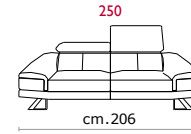

PORTIA

E654 Product Code

KISS

Struttura: Telaio in legno con cinghiatura di sostegno ad elasticità differenziata, rivestito in poliuretano espanso indeformabile.

Imbottiture: Poliuretano indeformabile a doppia densità e ovattato faldato.

Rivestimento: In pelle o in tessuto, non sfoderabile.

Piede: In metallo altezza 12 cm.

Caratteristiche: Poggiatesta con movimento su tutte le sedute con spalliera.

Structure: Wooden frame fitted with an elasticised webbing suspension, covered with stress resistant undeformable polyurethane foam.

Paddings: Double density polyurethane foam and padding.

Covering: In leather or fabric, not removable.

Feet: In metal 12 cm high.

Features: Headrest with adjustable movement on all versions with back.

COVERING

STANDARD FEATURES

OPTIONAL FEATURES...

VAVICCI

Made in Italy