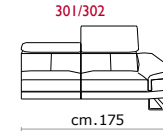

PORTIA

E654 Product Code

KISS

Struttura: Telaio in legno con cinghiatura di sostegno ad elasticità differenziata, rivestito in poliuretano espanso indeformabile.

Imbottiture: Poliuretano indeformabile a doppia densità e ovattato faldato.

Rivestimento: In pelle o in tessuto, non sfoderabile.

Piede: In metallo altezza 12 cm.

Caratteristiche: Poggiatesta con movimento su tutte le sedute con spalliera.

Structure: Wooden frame fitted with an elasticised webbing suspension, covered with stress resistant undeformable polyurethane foam.

Paddings: Double density polyurethane foam and padding.

Covering: In leather or fabric, not removable.

Feet: In metal 12 cm high.

Features: Headrest with adjustable movement on all versions with back.

COVERING

STANDARD FEATURES

OPTIONAL FEATURES...

VAVICCI

Made in Italy