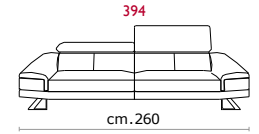

PORTIA

E654 Product Code

KISS

Struttura: Telaio in legno con cinghiatura di sostegno ad elasticità differenziata, rivestito in poliuretano espanso indeformabile.

Imbottiture: Poliuretano indeformabile a doppia densità e ovattato faldato.

Rivestimento: In pelle o in tessuto, non sfoderabile.

Piede: In metallo altezza 12 cm.

Caratteristiche: Poggiatesta con movimento su tutte le sedute con spalliera.

Structure: Wooden frame fitted with an elasticised webbing suspension, covered with stress resistant undeformable polyurethane foam.

Paddings: Double density polyurethane foam and padding.

Covering: In leather or fabric, not removable.

Feet: In metal 12 cm high.

Features: Headrest with adjustable movement on all versions with back.

COVERING

STANDARD FEATURES

OPTIONAL FEATURES...

VAVICCI

Made in Italy