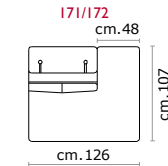

PORTIA

E654 Product Code

KISS

Struttura: Telaio in legno con cinghiatura di sostegno ad elasticità differenziata, rivestito in poliuretano espanso indeformabile.

Imbottiture: Poliuretano indeformabile a doppia densità e ovattato faldato.

Rivestimento: In pelle o in tessuto, non sfoderabile.

Piede: In metallo altezza 12 cm.

Caratteristiche: Poggiatesta con movimento su tutte le sedute con spalliera.

Structure: Wooden frame fitted with an elasticised webbing suspension, covered with stress resistant undeformable polyurethane foam.

Paddings: Double density polyurethane foam and padding.

Covering: In leather or fabric, not removable.

Feet: In metal 12 cm high.

Features: Headrest with adjustable movement on all versions with back.

COVERING

STANDARD FEATURES

OPTIONAL FEATURES...

VAVICCI

Made in Italy