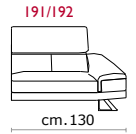

PORTIA

E654 Product Code

KISS

Struttura: Telaio in legno con cinghiatura di sostegno ad elasticità differenziata, rivestito in poliuretano espanso indeformabile.

Imbottiture: Poliuretano indeformabile a doppia densità e ovattato faldato.

Rivestimento: In pelle o in tessuto, non sfoderabile.

Piede: In metallo altezza 12 cm.

Caratteristiche: Poggiatesta con movimento su tutte le sedute con spalliera.

Structure: Wooden frame fitted with an elasticised webbing suspension, covered with stress resistant undeformable polyurethane foam.

Paddings: Double density polyurethane foam and padding.

Covering: In leather or fabric, not removable.

Feet: In metal 12 cm high.

Features: Headrest with adjustable movement on all versions with back.

COVERING

STANDARD FEATURES

OPTIONAL FEATURES...

VAVICCI

Made in Italy