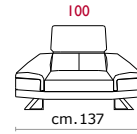

PORTIA

E654 Product Code

KISS

Struttura: Telaio in legno con cinghiatura di sostegno ad elasticità differenziata, rivestito in poliuretano espanso indeformabile.

Imbottiture: Poliuretano indeformabile a doppia densità e ovattato faldato.

Rivestimento: In pelle o in tessuto, non sfoderabile.

Piede: In metallo altezza 12 cm.

Caratteristiche: Poggiatesta con movimento su tutte le sedute con spalliera.

Structure: Wooden frame fitted with an elasticised webbing suspension, covered with stress resistant undeformable polyurethane foam.

Paddings: Double density polyurethane foam and padding.

Covering: In leather or fabric, not removable.

Feet: In metal 12 cm high.

Features: Headrest with adjustable movement on all versions with back.

COVERING

STANDARD FEATURES

OPTIONAL FEATURES...

VAVICCI

Made in Italy