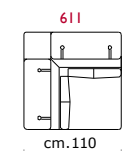

PORTIA

E654 Product Code

KISS

Struttura: Telaio in legno con cinghiatura di sostegno ad elasticità differenziata, rivestito in poliuretano espanso indeformabile.

Imbottiture: Poliuretano indeformabile a doppia densità e ovattato faldato.

Rivestimento: In pelle o in tessuto, non sfoderabile.

Piede: In metallo altezza 12 cm.

Caratteristiche: Poggiatesta con movimento su tutte le sedute con spalliera.

Structure: Wooden frame fitted with an elasticised webbing suspension, covered with stress resistant undeformable polyurethane foam.

Paddings: Double density polyurethane foam and padding.

Covering: In leather or fabric, not removable.

Feet: In metal 12 cm high.

Features: Headrest with adjustable movement on all versions with back.

COVERING

STANDARD FEATURES

OPTIONAL FEATURES...

VAVICCI

Made in Italy