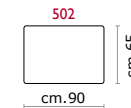

PORTIA

E654 Product Code

KISS

Struttura: Telaio in legno con cinghiatura di sostegno ad elasticità differenziata, rivestito in poliuretano espanso indeformabile.

Imbottiture: Poliuretano indeformabile a doppia densità e ovattato faldato.

Rivestimento: In pelle o in tessuto, non sfoderabile.

Piede: In metallo altezza 12 cm.

Caratteristiche: Poggiatesta con movimento su tutte le sedute con spalliera.

Structure: Wooden frame fitted with an elasticised webbing suspension, covered with stress resistant undeformable polyurethane foam.

Paddings: Double density polyurethane foam and padding.

Covering: In leather or fabric, not removable.

Feet: In metal 12 cm high.

Features: Headrest with adjustable movement on all versions with back.

COVERING

STANDARD FEATURES

OPTIONAL FEATURES...

VAVICCI

Made in Italy