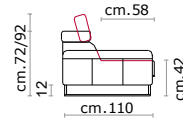

PORTIA

E654 Product Code

KISS

Struttura: Telaio in legno con cinghiatura di sostegno ad elasticità differenziata, rivestito in poliuretano espanso indeformabile.

Imbottiture: Poliuretano indeformabile a doppia densità e ovattato faldato.

Rivestimento: In pelle o in tessuto, non sfoderabile.

Piede: In metallo altezza 12 cm.

Caratteristiche: Poggiatesta con movimento su tutte le sedute con spalliera.

Structure: Wooden frame fitted with an elasticised webbing suspension, covered with stress resistant undeformable polyurethane foam.

Paddings: Double density polyurethane foam and padding.

Covering: In leather or fabric, not removable.

Feet: In metal 12 cm high.

Features: Headrest with adjustable movement on all versions with back.

COVERING

STANDARD FEATURES

OPTIONAL FEATURES...

VAVICCI

Made in Italy