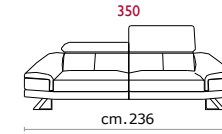

PORTIA

E654 Product Code

KISS

Struttura: Telaio in legno con cinghiatura di sostegno ad elasticità differenziata, rivestito in poliuretano espanso indeformabile.

Imbottiture: Poliuretano indeformabile a doppia densità e ovattato faldato.

Rivestimento: In pelle o in tessuto, non sfoderabile.

Piede: In metallo altezza 12 cm.

Caratteristiche: Poggiatesta con movimento su tutte le sedute con spalliera.

Structure: Wooden frame fitted with an elasticised webbing suspension, covered with stress resistant undeformable polyurethane foam.

Paddings: Double density polyurethane foam and padding.

Covering: In leather or fabric, not removable.

Feet: In metal 12 cm high.

Features: Headrest with adjustable movement on all versions with back.

COVERING

STANDARD FEATURES

OPTIONAL FEATURES...

VAVICCI

Made in Italy