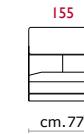

PORTIA

E654 Product Code

KISS

Struttura: Telaio in legno con cinghiatura di sostegno ad elasticità differenziata, rivestito in poliuretano espanso indeformabile.

Imbottiture: Poliuretano indeformabile a doppia densità e ovattato faldato.

Rivestimento: In pelle o in tessuto, non sfoderabile.

Piede: In metallo altezza 12 cm.

Caratteristiche: Poggiatesta con movimento su tutte le sedute con spalliera.

Structure: Wooden frame fitted with an elasticised webbing suspension, covered with stress resistant undeformable polyurethane foam.

Paddings: Double density polyurethane foam and padding.

Covering: In leather or fabric, not removable.

Feet: In metal 12 cm high.

Features: Headrest with adjustable movement on all versions with back.

COVERING

STANDARD FEATURES

OPTIONAL FEATURES...

VAVICCI

Made in Italy