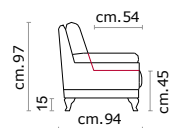

VAVICCI

Made in Italy

NERO

E124 Product Code

NERO

Struttura: Telaio in legno con cinghiatura di sostegno ad elasticità differenziata, rivestito in poliuretano espanso indeformabile.

Imbottiture: Poliuretano indeformabile a doppia densità e ovattato faldato.

Rivestimento: In pelle.

Piede: In legno massello in varie finiture di colore, altezza 15 cm.

Caratteristiche: Cuscino di seduta removibile.

Structure: Wooden frame fitted with an elasticised webbing suspension, covered with stress resistant undeformable polyurethane foam.

Paddings: Double density polyurethane foam and padding.

Covering: In leather.

Feet: In solid wood 15 cm high in different finishings.

Features: Seat cushion is removable.