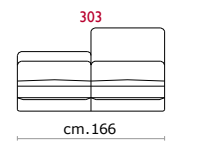

Altre versioni componibili / Other sectional versions