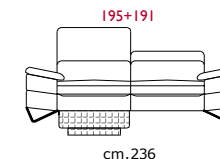

Versione recliner / Recliner version