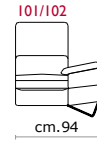

Altre versioni componibili / Other sectional versions