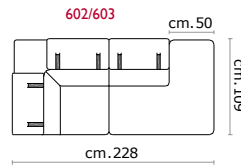

Altre versioni componibili / Other sectional versions