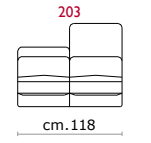

Altre versioni componibili / Other sectional versions