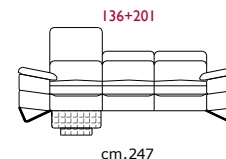

Versione recliner / Recliner version