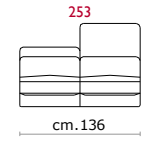

Altre versioni componibili / Other sectional versions