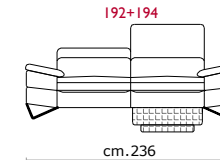

Versione recliner / Recliner version