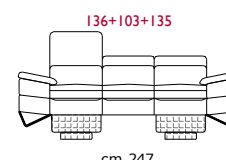

Versione recliner / Recliner version