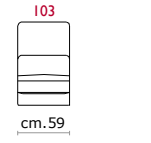

Altre versioni componibili / Other sectional versions