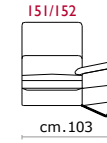

Altre versioni componibili / Other sectional versions