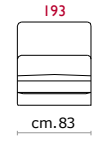

Altre versioni componibili / Other sectional versions