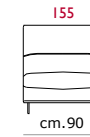

Seduta d'Arte®
Made in Italy

PICASSO

152+155+151

PICASSO

E464 Product Code

- Struttura:** Telaio in legno con cinghiatura di sostegno ad elasticità differenziata, rivestito in poliuretano espanso indeformabile.
- Imbottiture:** Schienali e cuscini in piuma con inserto centrale in poliuretano espanso indeformabile. Braccioli in piuma.
- Rivestimento:** In pelle, o in tessuto non sfoderabile.
- Piede:** Base, in metallo altezza 12 cm.