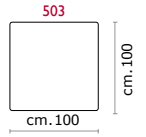

Seduta d'Arte®
Made in Italy

PICASSO

152+155+151

PICASSO

E464 Product Code

- Struttura:** Telaio in legno con cinghiatura di sostegno ad elasticità differenziata, rivestito in poliuretano espanso indeformabile.
- Imbottiture:** Schienali e cuscini in piuma con inserto centrale in poliuretano espanso indeformabile. Braccioli in piuma.
- Rivestimento:** In pelle, o in tessuto non sfoderabile.
- Piede:** Base, in metallo altezza 12 cm.