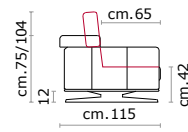

Seduta d'Arte®
Made in Italy

PICASSO

152+155+151

PICASSO

E464 Product Code

- Struttura:** Telaio in legno con cinghiatura di sostegno ad elasticità differenziata, rivestito in poliuretano espanso indeformabile.
- Imbottiture:** Schienali e cuscini in piuma con inserto centrale in poliuretano espanso indeformabile. Braccioli in piuma.
- Rivestimento:** In pelle, o in tessuto non sfoderabile.
- Piede:** Base, in metallo altezza 12 cm.