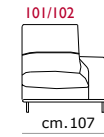

Seduta d'Arte®
Made in Italy

PICASSO

152+155+151

PICASSO

E464 Product Code

- Struttura:** Telaio in legno con cinghiatura di sostegno ad elasticità differenziata, rivestito in poliuretano espanso indeformabile.
- Imbottiture:** Schienali e cuscini in piuma con inserto centrale in poliuretano espanso indeformabile. Braccioli in piuma.
- Rivestimento:** In pelle, o in tessuto non sfoderabile.
- Piede:** Base, in metallo altezza 12 cm.

- Structure:** Wooden frame fitted with an elasticised webbing suspension, covered with stress resistant undeformable polyurethane foam.
- Paddings:** Back and seat cushions in feathers with polyurethane central insert. Arms in feathers.
- Covering:** In leather or fabric, not removable.
- Feet:** Metal base, 12 cm high.