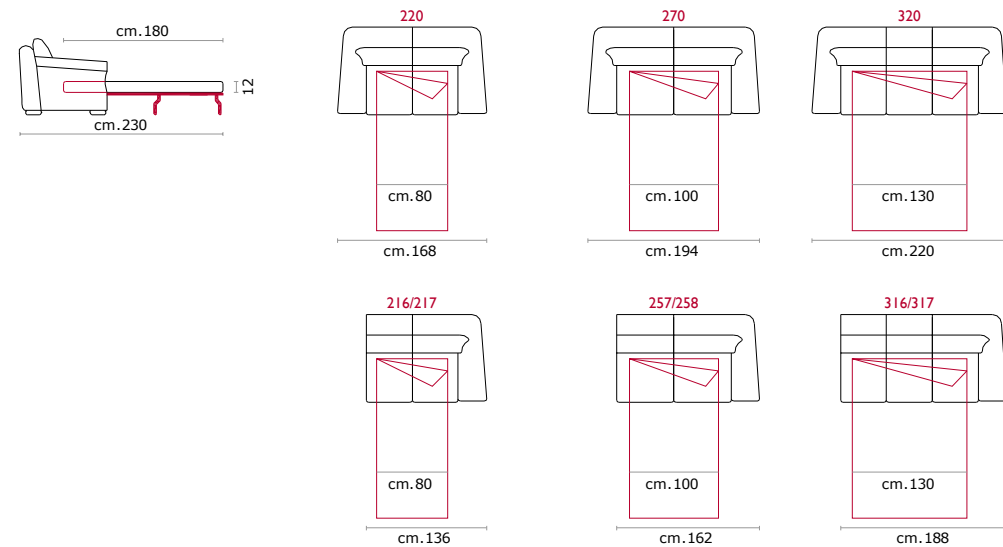

VAVICCI
Made in Italy

BELLINI

E825 Product Code

BELLINI

Struttura: Telaio in legno con cinghiatura di sostegno ad elasticità differenziata, rivestito in poliuretano espanso indeformabile.

Imbottiture: Poliuretano indeformabile a doppia densità e ovattato faldato. Schienali in fibra di poliestere trattato con silicone.

Rivestimento: In pelle.

Piede: In legno massello tinteggiato in diverse finiture di colore, altezza 5 cm.

Meccanismo letto: Ortopedica elettrosaldada, con sistema di apertura a sollevamento frontale. Realizzata in acciaio e verniciata con polveri epossidiche di colore grigio metallizzato.

Materasso: In poliuretano altezza 12 cm. Misura utile per dormire 180 cm (materasso da 165 cm con reggi-guanciaie estraibile da 15 cm). Larghezza variabile a seconda della versione.

A richiesta: Decoro con borchie bronzate. Materasso in aloe-vera.

Structure: Wooden frame fitted with an elasticised webbing suspension, covered with stress resistant undeformable polyurethane foam.

Paddings: Double density polyurethane foam and padding. Back cushions in fibre filling.

Covering: In leather.

Feet: In solid wood 5 cm high in different finishings.

Bed mechanism: Orthopaedic electro-welded mesh, with lifting opening system. Made of steel and coated with epoxy metal grey colour.

Mattress: In polyurethane 12 cm high. Sleeping dimensions 180 cm (mattress length cm 165 + pillow support cm 15) which can change according to the version.

Upon request: Decoration with bronzed studs. Mattress made of aloe-vera.

Disponibile a richiesta divano rifinito con decoro di borchie bronzate che punteggiano il profilo esaltandone l'eleganza.