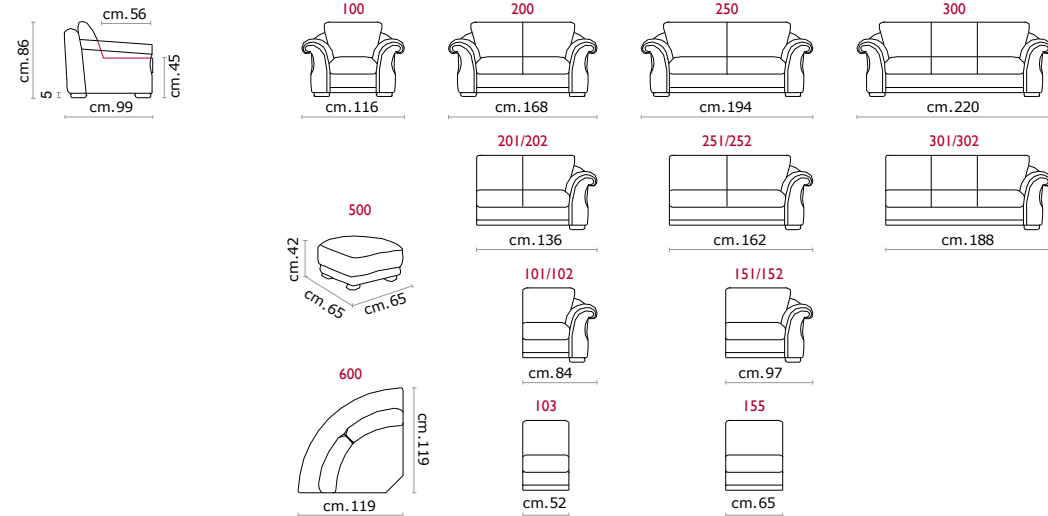

VAVICCI
Made in Italy

BELLINI

E825 Product Code

BELLINI

Struttura: Telaio in legno con cinghiatura di sostegno ad elasticità differenziata, rivestito in poliuretano espanso indeformabile.

Imbottiture: Poliuretano indeformabile a doppia densità e ovattato faldato. Schienali in fibra di poliestere trattato con silicone.

Rivestimento: In pelle.

Piede: In legno massello tinteggiato in diverse finiture di colore, altezza 5 cm.

Meccanismo letto: Ortopedica elettrosaldada, con sistema di apertura a sollevamento frontale. Realizzata in acciaio e verniciata con polveri epossidiche di colore grigio metallizzato.

Materasso: In poliuretano altezza 12 cm. Misura utile per dormire 180 cm (materasso da 165 cm con reggi-guanciaie estraibile da 15 cm). Larghezza variabile a seconda della versione.

A richiesta: Decoro con borchie bronzate. Materasso in aloe-vera.

Structure: Wooden frame fitted with an elasticised webbing suspension, covered with stress resistant undeformable polyurethane foam.

Paddings: Double density polyurethane foam and padding. Back cushions in fibre filling.

Covering: In leather.

Feet: In solid wood 5 cm high in different finishings.

Bed mechanism: Orthopaedic electro-welded mesh, with lifting opening system. Made of steel and coated with epoxy metal grey colour.

Mattress: In polyurethane 12 cm high. Sleeping dimensions 180 cm (mattress length cm 165 + pillow support cm 15) which can change according to the version.

Upon request: Decoration with bronzed studs. Mattress made of aloe-vera.

Disponibile a richiesta divano rifinito con decoro di borchie bronzate che punteggiano il profilo esaltandone l'eleganza.