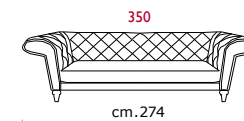

VAVICCI
Made in Italy

ALBERTO

ALBERTO

E226 Product Code

Struttura: Telaio in legno con cinghiatura di sostegno ad elasticità differenziata, rivestito in poliuretano espanso indeformabile.

Imbottiture: Poliuretano indeformabile a doppia densità e ovattato faldato.

Rivestimento: In pelle, non sfoderabile.

Piede: In legno altezza 13 cm.

Structure: *Wooden frame fitted with an elasticised webbing suspension, covered with stress resistant undeformable polyurethane foam.*