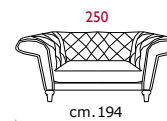

VAVICCI
Made in Italy

ALBERTO

ALBERTO

E226 Product Code

Struttura: Telaio in legno con cinghiatura di sostegno ad elasticità differenziata, rivestito in poliuretano espanso indeformabile.

Imbottiture: Poliuretano indeformabile a doppia densità e ovattato faldato.

Rivestimento: In pelle, non sfoderabile.

Piede: In legno altezza 13 cm.

Structure: *Wooden frame fitted with an elasticised webbing suspension, covered with stress resistant undeformable polyurethane foam.*