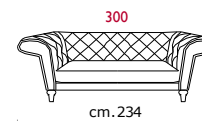

VAVICCI
Made in Italy

ALBERTO

ALBERTO

E226 Product Code

Struttura: Telaio in legno con cinghiatura di sostegno ad elasticità differenziata, rivestito in poliuretano espanso indeformabile.

Imbottiture: Poliuretano indeformabile a doppia densità e ovattato faldato.

Rivestimento: In pelle, non sfoderabile.

Piede: In legno altezza 13 cm.

Structure: *Wooden frame fitted with an elasticised webbing suspension, covered with stress resistant undeformable polyurethane foam.*